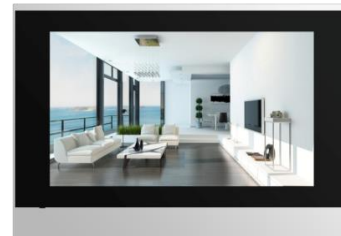

### *Бюджетная интерком-панель с широким набором функций*

Интерком-панель C313S – это многофункциональное коммуникационное устройство, которое может работать как внутриквартирный или внутриофисный сенсорный монитор, обеспечивая стабильную качественную аудио и видео связь с вызывными панелями, другими интерком-мониторами и IP-телефонами поддерживающими протокол SIP 2.0.